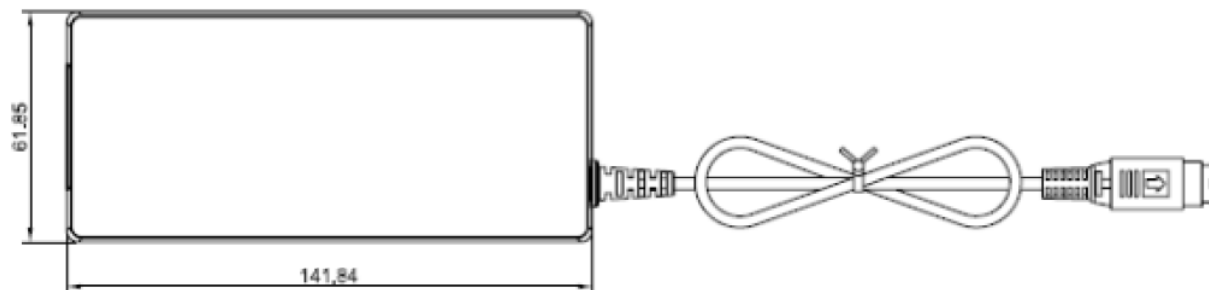

NU60-S Series

DeCo corporation

入力	出力			形状	無負荷時消費電力	サイズ [mm]			EMC 規格
	電圧	電流	電力			D	W	H	
100~240	48	1.25	60	Desktop	<0.21W	141.8	61.8	33	EN61000 - 4 - 2,5, EN55022 Class B, FCC Part 15 Class B

安全規格

UL/IEC/EN 60950 - 1