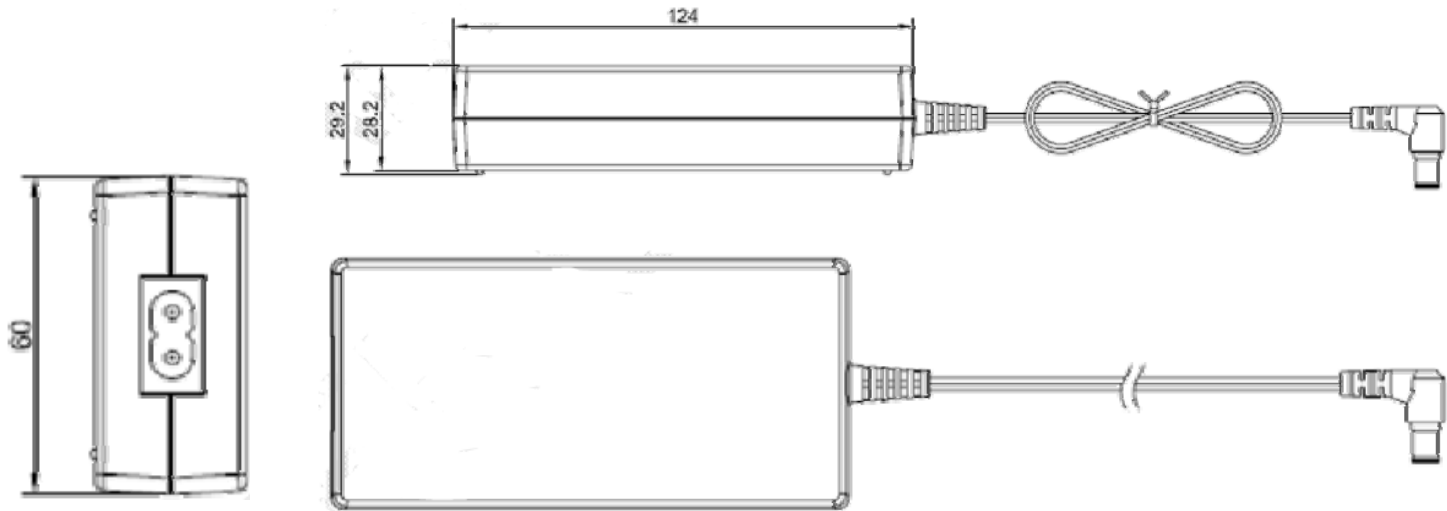

# NU40-R Series

DeCo corporation

入力	出力			形状	無負荷時消費電力	サイズ [mm]			EMC 規格
	電圧	電流	電力			D	W	H	
100~240	12	1	12	Desktop	<0.075W	124	60	28.2	EN61000-4-2,5, EN55022 Class B, FCC Part 15 Class B

安全規格

UL/IEC/EN 60065