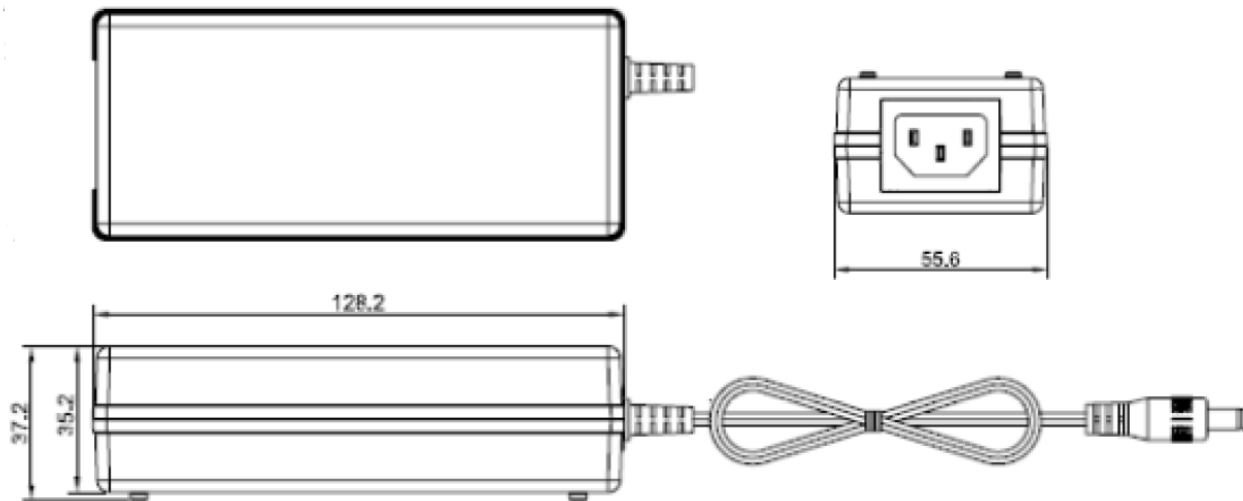

NU36-D Series

DeCo corporation

入力	出力			形状	無負荷時消費電力	サイズ [mm]			EMC 規格
	電圧	電流	電力			D	W	H	
100~240	48	0.75	36	Desktop	<0.1W	128.2	55.6	35.2	EN61000-4-2,5, EN55022 Class B, FCC Part 15 Class B

安全規格

UL/IEC/EN 60950 - 1