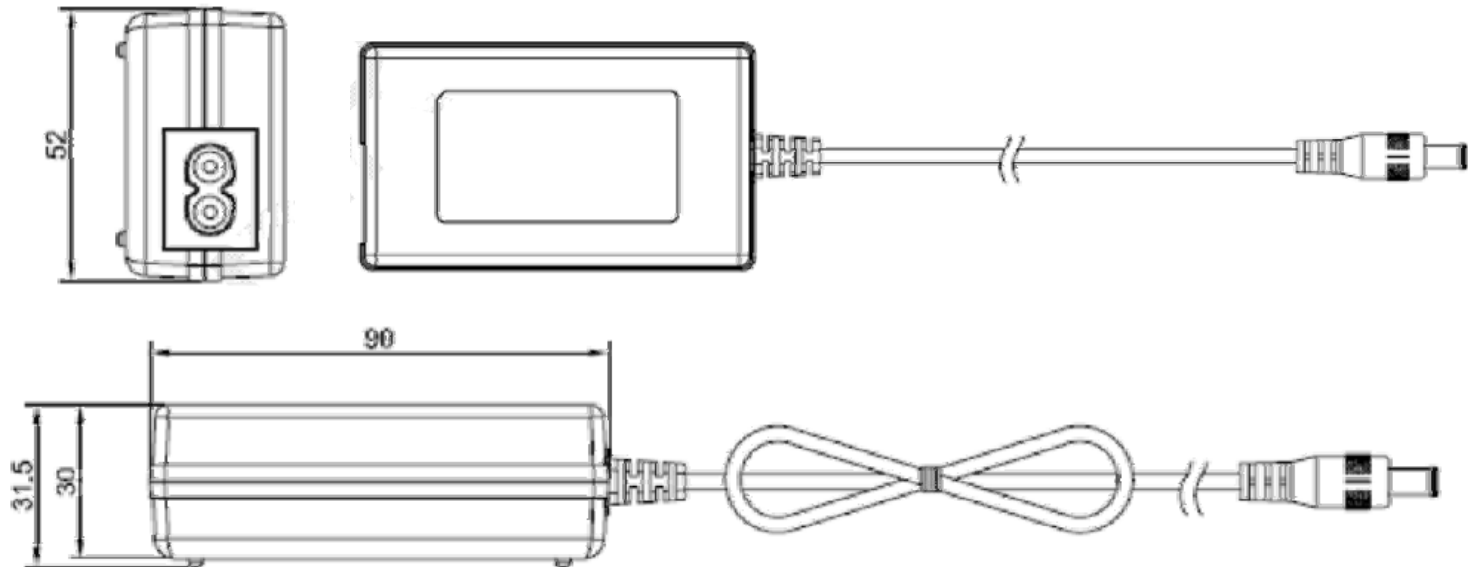

NU12-F Series

DeCo corporation

入力	出力			形状	無負荷時消費電力	サイズ [mm]			EMC 規格
	電圧	電流	電力			D	W	H	
100~240	12	1	12	Desktop	<0.075W	90	52	30	EN61000-4-2,5, EN55022 Class B, FCC Part 15 Class B

安全規格

UL/IEC/EN 600065

対応国