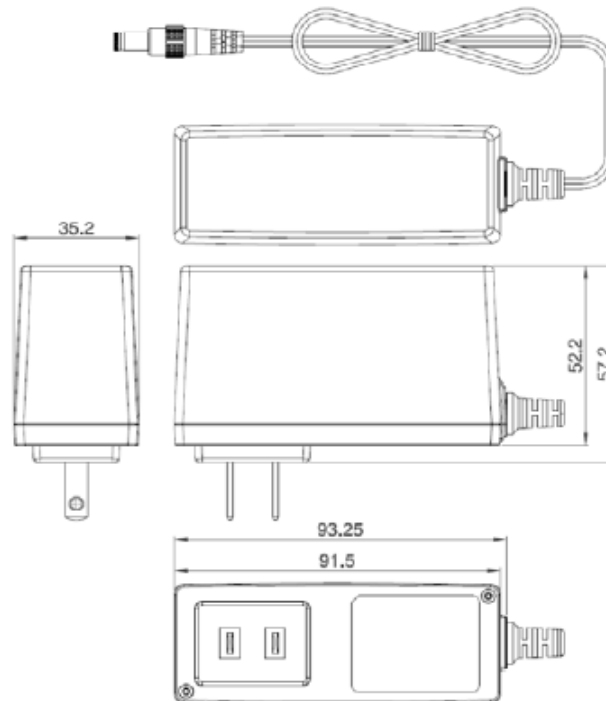

MU36AY Series

DeCo corporation

入力	出力			形状	無負荷時消費電力	サイズ [mm]			EMC 規格
	電圧	電流	電力			D	W	H	
100~240	12	3	36	Wall Mount	<0.075W	92.3	35.2	57.2	EN61000-4-2,5, FCC part 15 Class B, EN55022 Class B

安全規格

IEC / EN / UL 60950 - 1, 60065