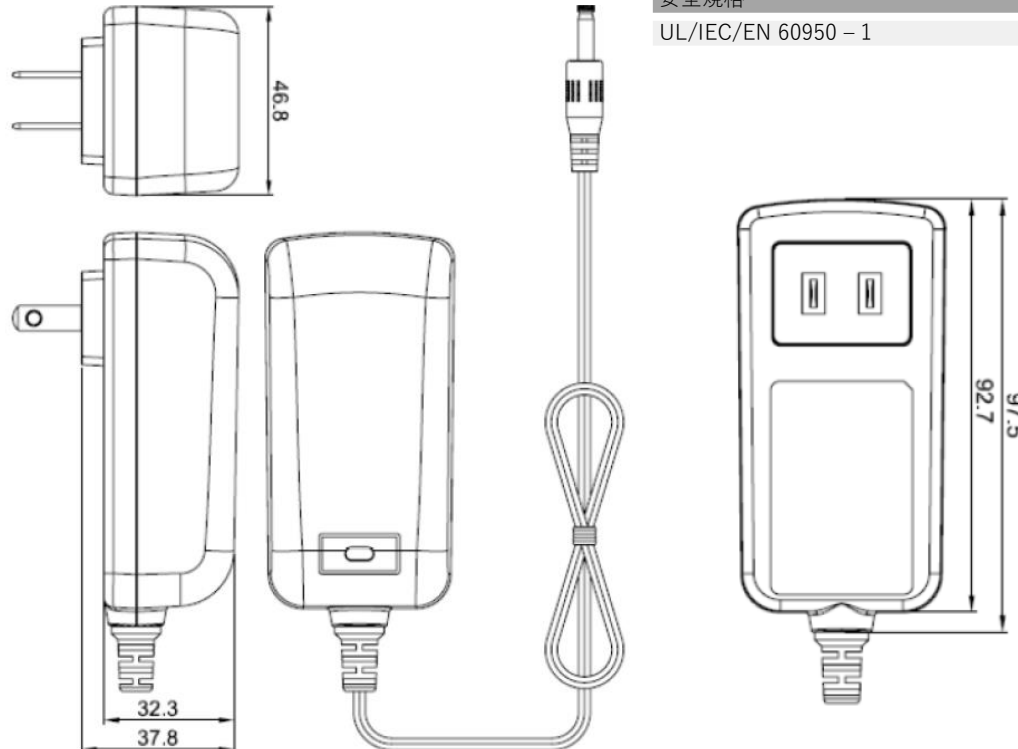

MU36-A Series

DeCo corporation

入力	出力			形状	無負荷時消費電力	サイズ [mm]			EMC 規格
	電圧	電流	電力			D	W	H	
100~240	12	3	36	Wall Mount	<0.1W	97.5	46.8	37.8	EN61000-4-2,5, EN55022 Class B, FCC Part 15 Class B

安全規格
UL/IEC/EN 60950 - 1