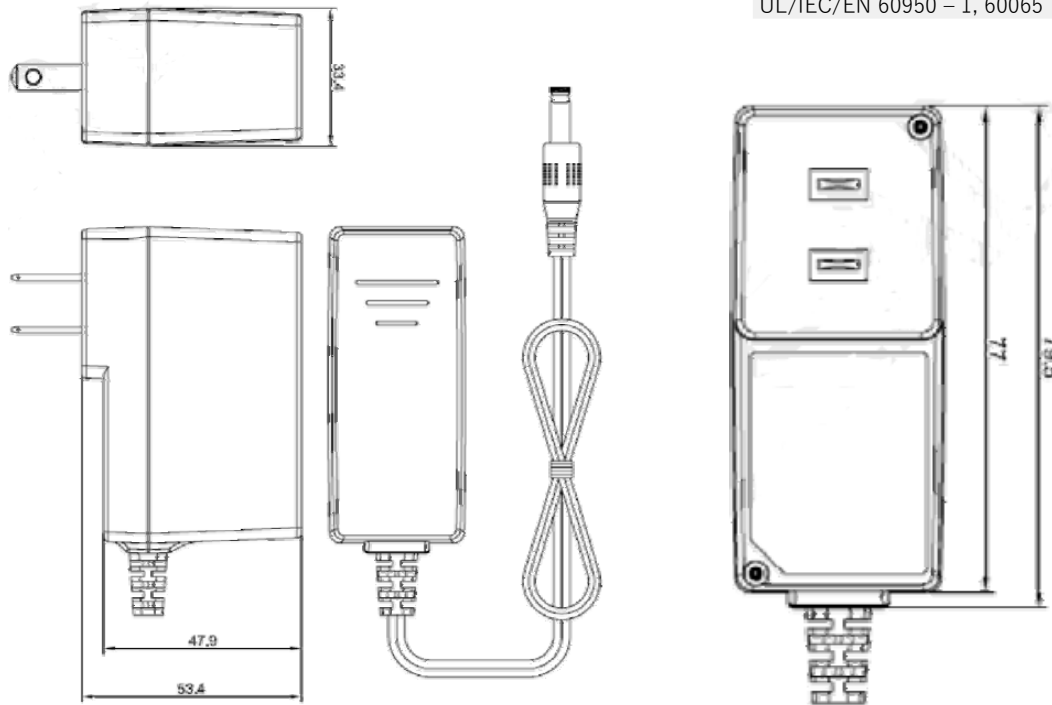

MU30AY Series

DeCo corporation

入力	出力			形状	無負荷時消費電力	サイズ [mm]			EMC 規格
	電圧	電流	電力			D	W	H	
100~240	12	2.5	30	Wall Mount	<0.075W	79.5	33.4	53.4	EN61000-4-2,5, EN55022 Class B, FCC Part 15 Class B

安全規格

UL/IEC/EN 60950 – 1, 60065