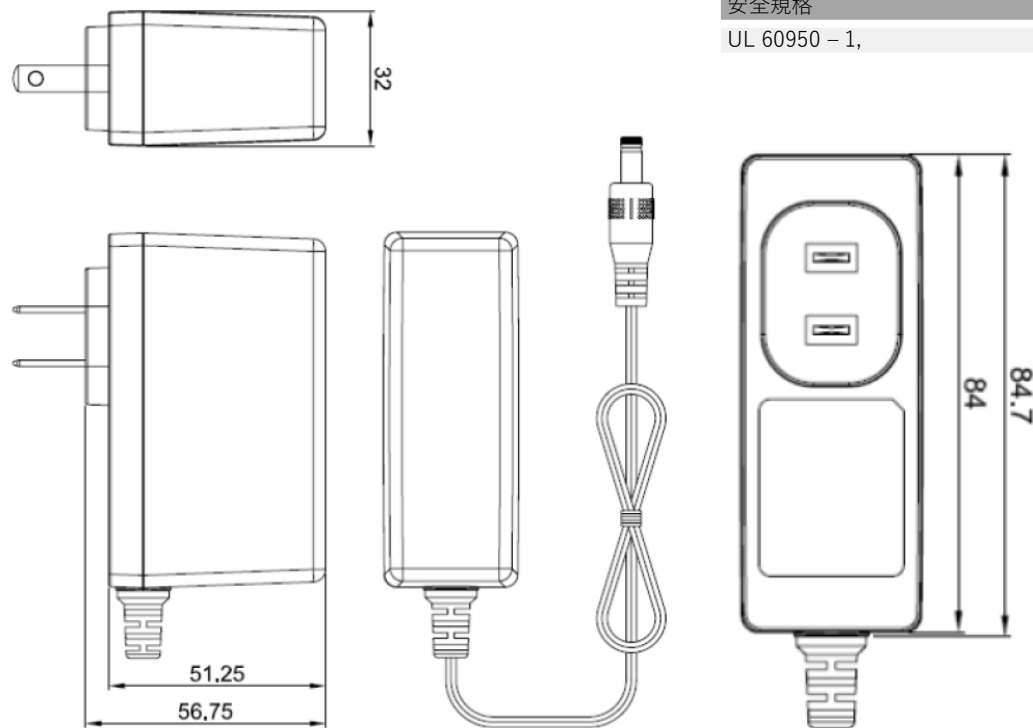

MU24-Y Series

DeCo corporation

入力	出力			形状	無負荷時消費電力	サイズ [mm]			EMC 規格
	電圧	電流	電力			D	W	H	
100~240	12	2	24	Wall Mount	<0.1W	84.7	32	51.2	EN61000 - 4 - 2,5, EN55022 Class B, FCC Part 15 Class B

安全規格
UL 60950 - 1,