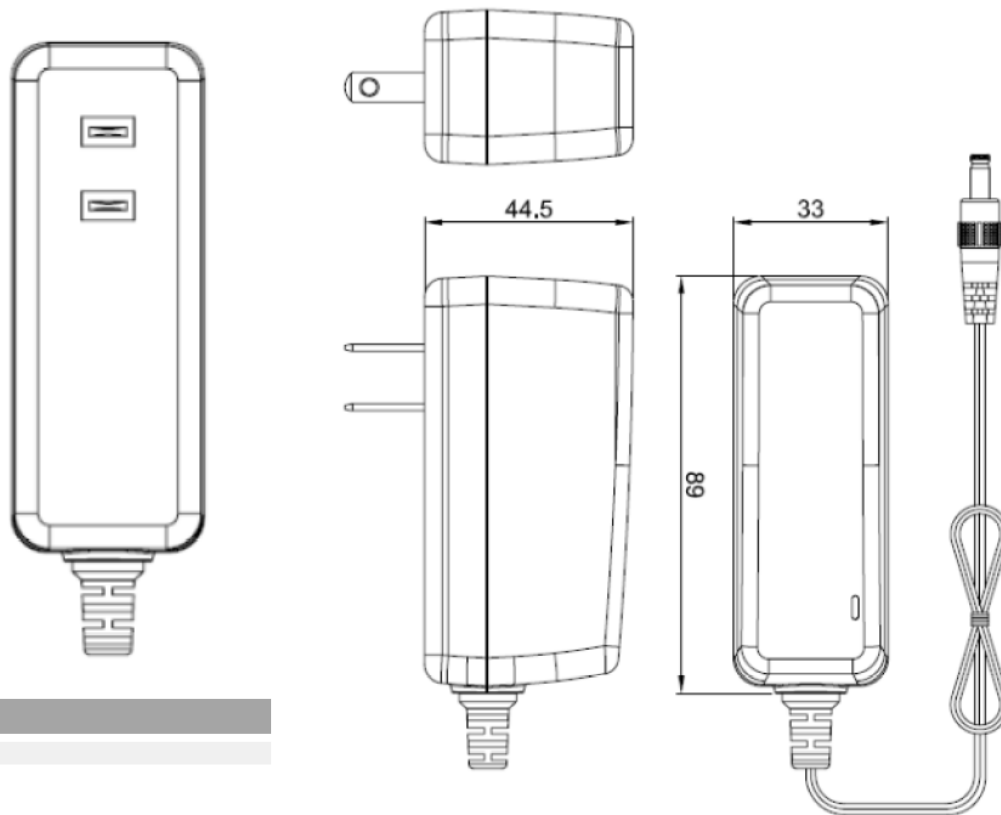

# MU18-A5 Series

DeCo corporation

入力	出力			形状	無負荷時消費電力	サイズ [mm]			EMC 規格
	電圧	電流	電力			D	W	H	
100~240	12	1.5	18	Wall Mount	<0.1W	89	33	44.5	EN61000-4-2,5, EN55022 Class B, FCC Part 15 Class B

安全規格  
UL 60065