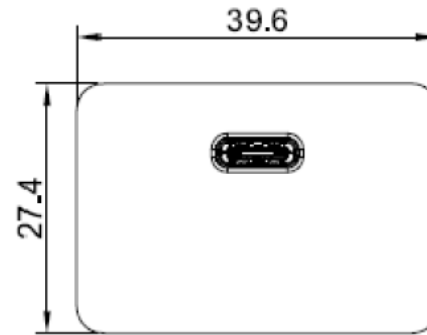

MU15 Series

DeCo corporation

入力	出力			形状	無負荷時消費電力	サイズ [mm]			EMC 規格
	電圧	電流	電力			D	W	H	
90~264	5	3	15	Wall Mount	<0.075W	43.3	39.6	27.4	EN61000-4-2, FCC part 15 Class B, EN55022 Class B

安全規格

IEC/ EN 60950 - 1