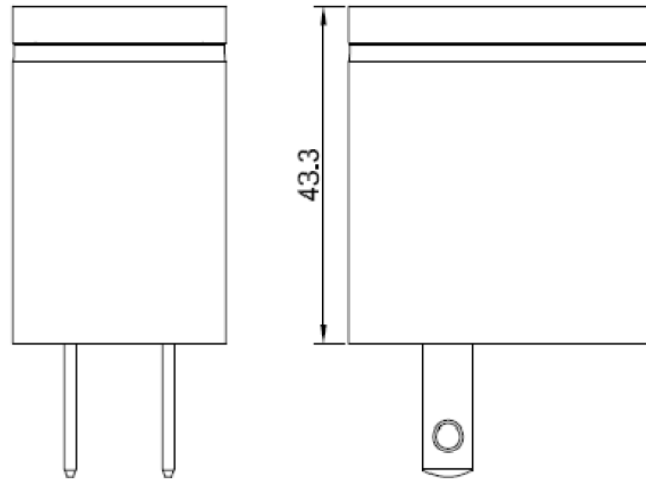

MU15 Series

DeCo corporation

入力	出力			形状	無負荷時消費電力	サイズ [mm]			EMC 規格
	電圧	電流	電力			D	W	H	
90~264	5	3	15	Wall Mount	<0.075W	43.3	39.6	27.4	EN61000-4-2, FCC part 15 Class B, EN55022 Class B

安全規格

IEC/ EN 60950 - 1