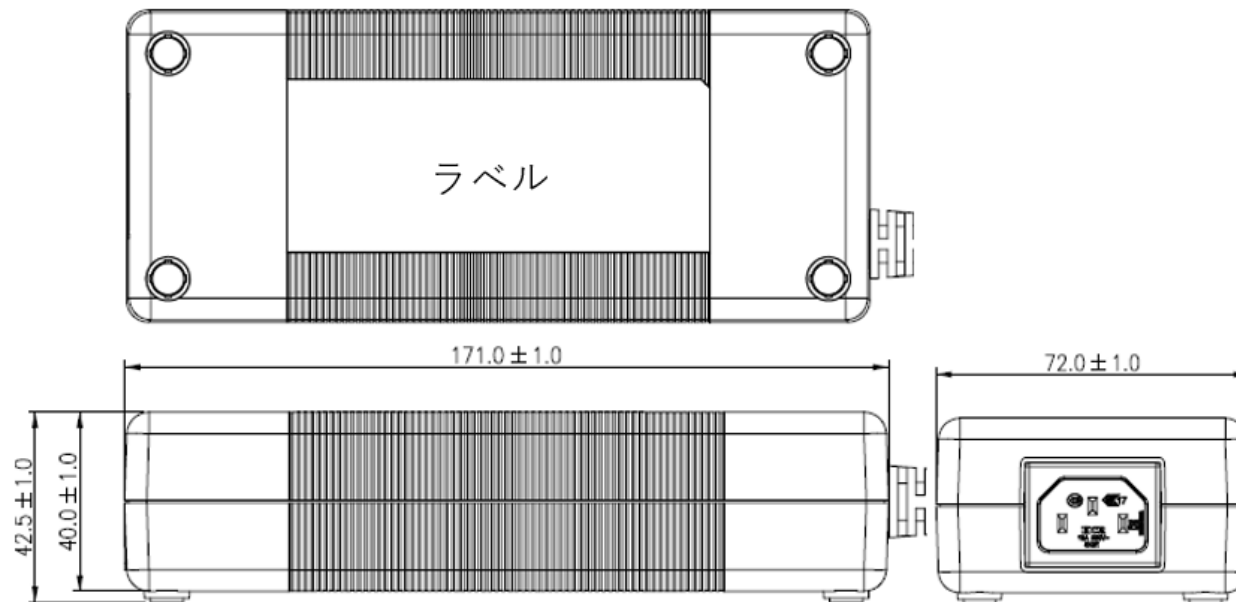

A1C0 Series

DeCo corporation

型番	入力	出力			形状	無負荷時消費電力	サイズ [mm]			EMC 規格
		電圧	電流	電力			D	W	H	
A1C0	90~264	12/19/ 24/48/ 56	2.15/2.5 /5/6.32/ 8.33	120	Desktop		171	42.5	72	EN55022-B, FCC part 15 class B, EN61000-3-2,3,EN61000-4-2,3,4,5,6,8,11

安全規格

A1C0-2 : UL60950 - 1, CSA 22.2, IEC 60950 - 1, EN 60950 - 1

A1C0-4 : IEC 60601-1, EN60601-1

対応国

USA/EU/GBR/AUS/CHN