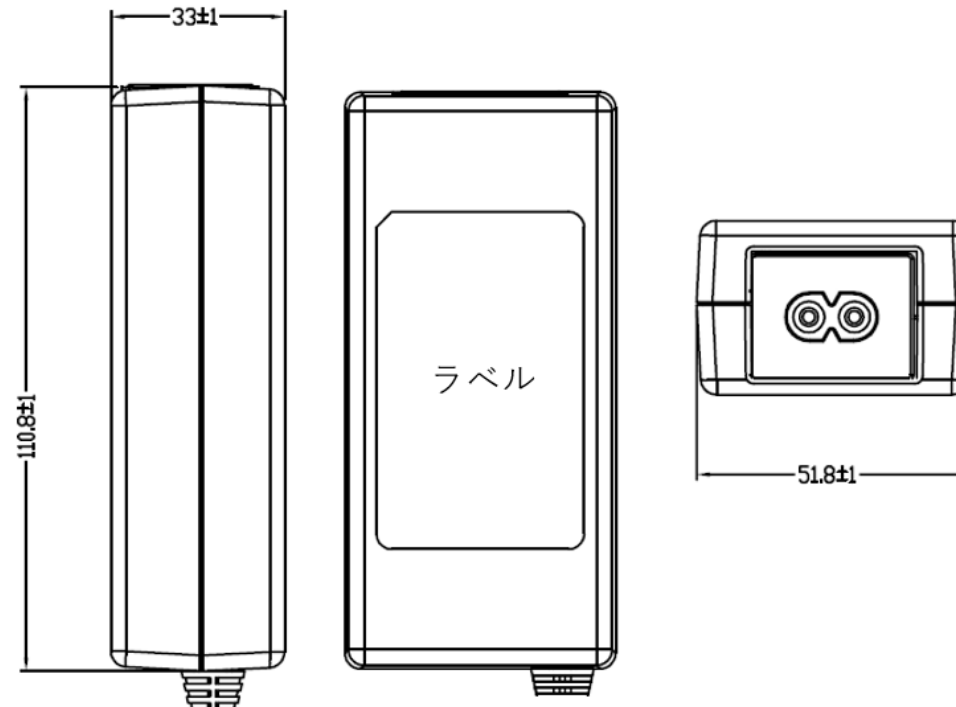

A137 Series

DeCo corporation

型番	入力	出力			形状	無負荷時消費電力	サイズ [mm]			EMC 規格
		電圧	電流	電力			D	W	H	
A137-1	90~264	9.3	4	28.2	Desktop		110	52	33	EN55022 - B, EN61000 - 3 - 2,3, EN61000 - 4 - 2,3,4,5,6,8,11, FCC part 15 class B

安全規格

UL60950 - 1, CSA 22.2, IEC 60950 - 1, EN 60950 - 1

対応国

USA/EU/GBR/AUS/CHN