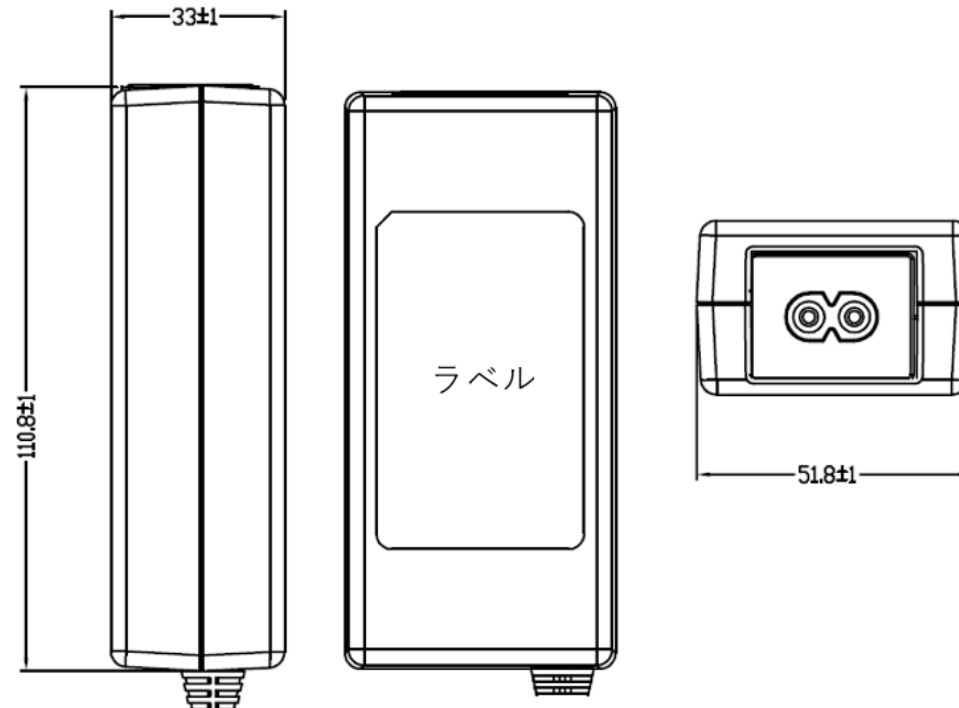

A137 Series

DeCo corporation

型番	入力	出力			形状	無負荷時消費電力	サイズ [mm]			EMC 規格
		電圧	電流	電力			D	W	H	
A137-1	90~264	9.3	4	37.2	Desktop		110	52	33	EN55022 - B, EN61000 - 3 - 2,3, EN61000 - 4 - 2,3,4,5,6,8,11, FCC part 15 class B

安全規格

UL60950 - 1, CSA 22.2, IEC 60950 - 1, EN 60950 - 1

対応国

USA/EU/GBR/AUS/CHN