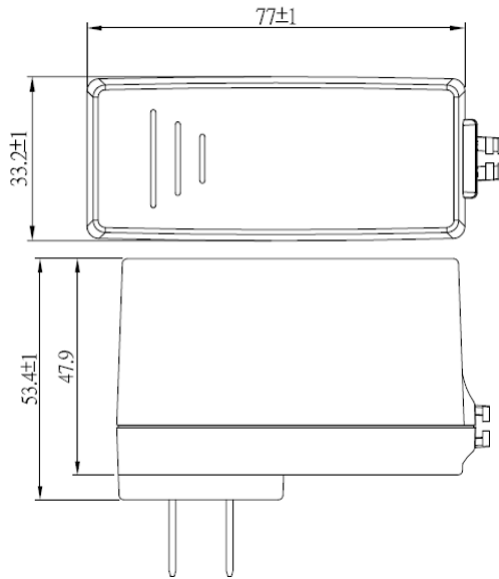

A130 Series

型番	入力	出力			形状	無負荷時消費電力	サイズ [mm]			EMC 規格
		電圧	電流	電力			D	W	H	
A130-1					Wall		80.5	49.9	56.4	EN55022-B, EN61000-3-2,3, EN61000-4-2,3,4,5,6,8,11, FCC part 15 class B
A130-2	90~264	12	2.5	30	Mount		77	33.2	47.9	
A130-4					Desktop		111	52	33	

安全規格

UL60950 - 1, CSA 22.2, IEC 60950 - 1, EN 60950 - 1

A130-2120257X