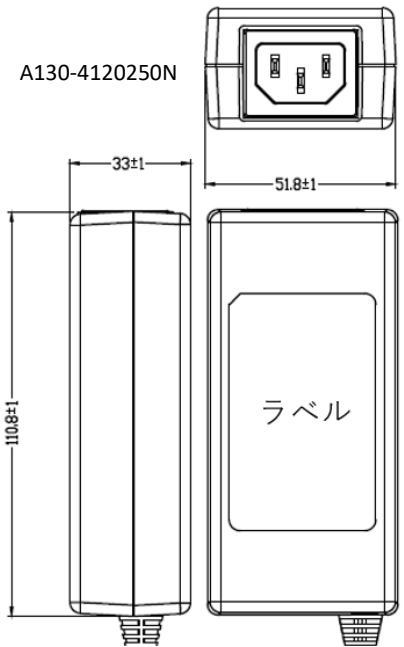

A130-1120255X