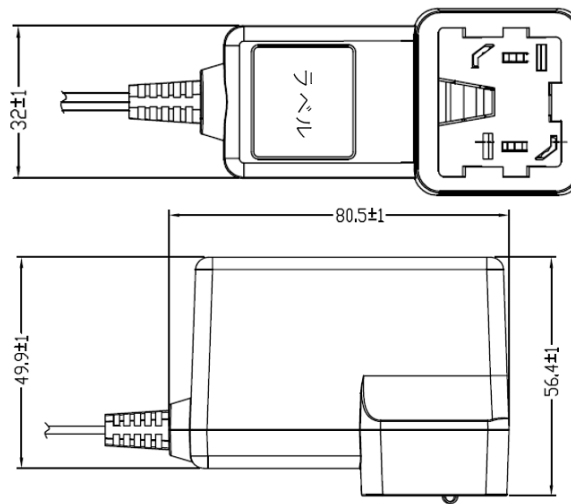

A130-1120255X