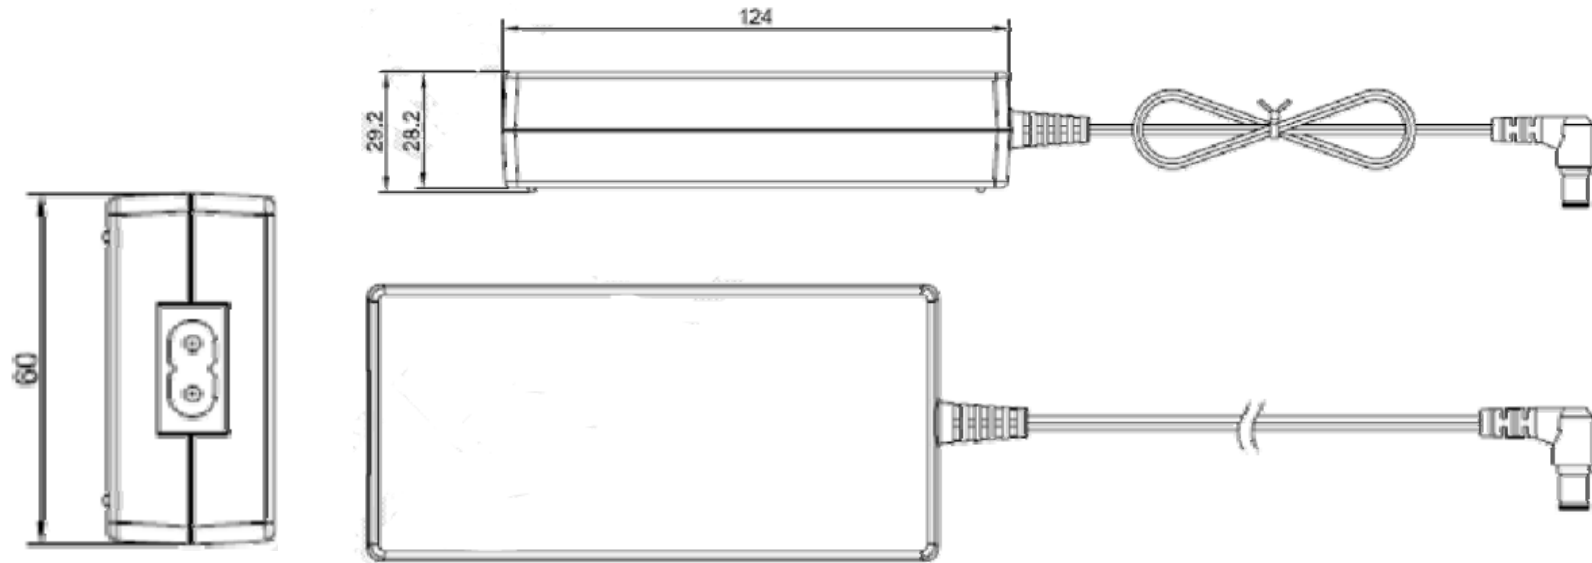

NU40-R Series

入力	出力			形状	無負荷時消費電力	サイズ [mm]			EMC 規格
	電圧	電流	電力			D	W	H	
100~240	12	1	12	Desktop	<0.075W	124	60	28.2	EN61000-4-2,5, EN55022 Class B, FCC Part 15 Class B

安全規格
UL/IEC/EN 60065