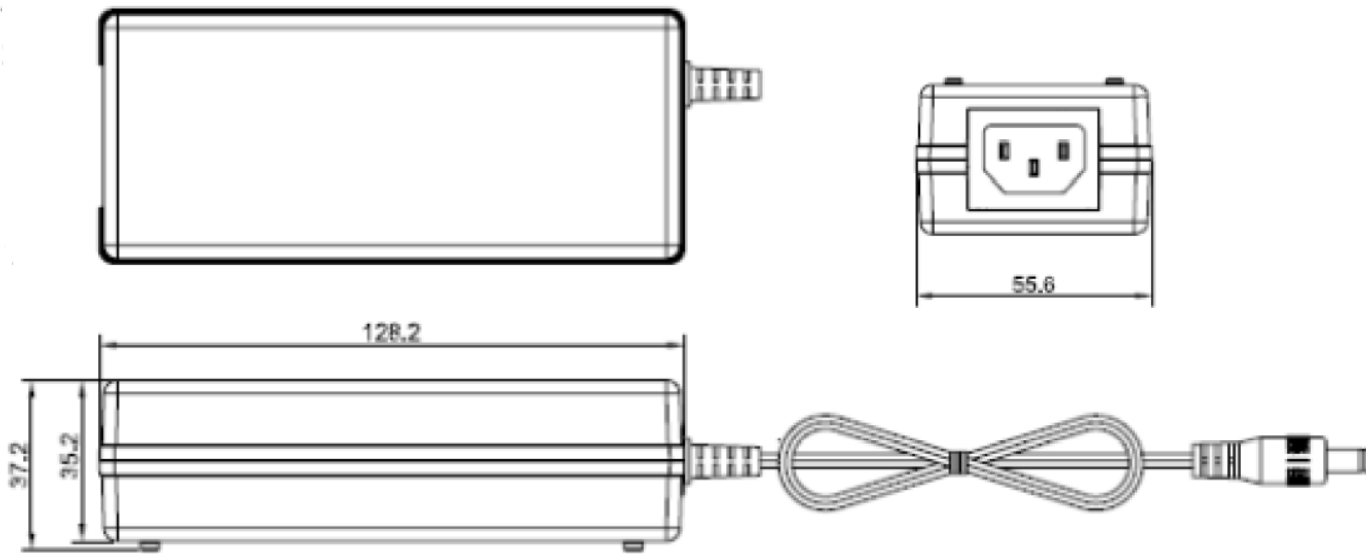

# NU36-D Series

入力	出力			形状	無負荷時消費電力	サイズ [mm]			EMC 規格
	電圧	電流	電力			D	W	H	
100~240	48	0.75	36	Desktop	<0.1W	128.2	55.6	35.2	EN61000-4-2,5, EN55022 Class B, FCC Part 15 Class B

安全規格

UL/IEC/EN 60950 - 1

対応国

USA