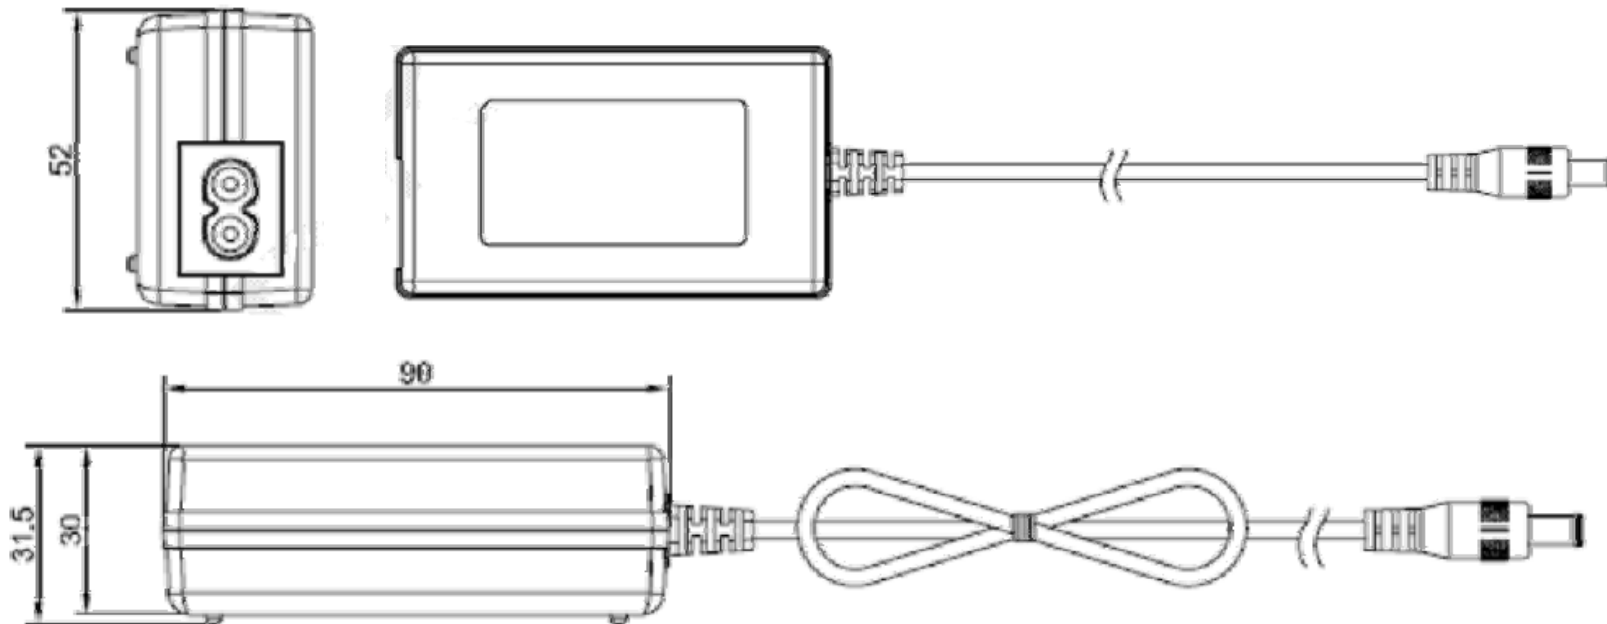

NU12-F Series

入力	出力			形状	無負荷時消費電力	サイズ [mm]			EMC 規格
	電圧	電流	電力			D	W	H	
100~240	12	1	12	Desktop	<0.075W	90	52	30	EN61000-4-2,5, EN55022 Class B, FCC Part 15 Class B

安全規格
UL/IEC/EN 600065

対応国
USA