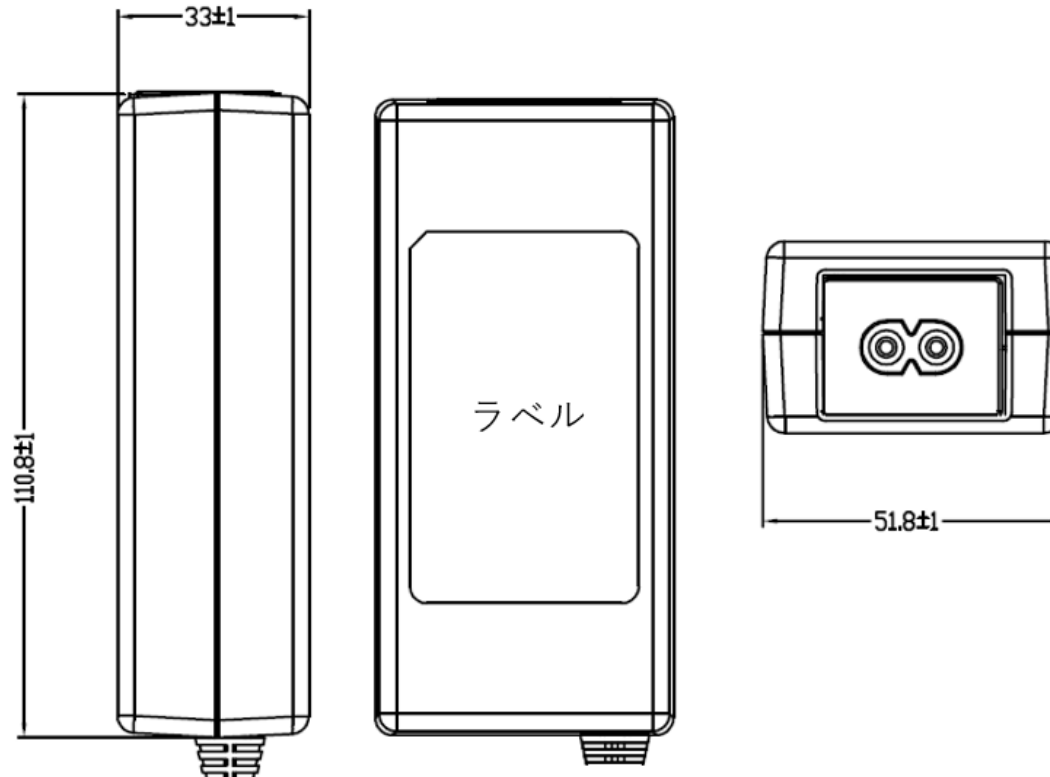

A137 Series

DeCo corporation

型番	入力	出力			形状	無負荷時消費電力	サイズ [mm]			EMC 規格
		電圧	電流	電力			D	W	H	
A137-1	90~264	9.3	4	6	Desktop		110	52	33	EN55022-B, EN61000-3-2,3, EN61000-4-2,3,4,5,6,8,11, FCC part 15 class B

安全規格

UL60950 - 1, CSA 22.2, IEC 60950 - 1, EN 60950 - 1

対応国

USA/EU/GBR/AUS/CHN