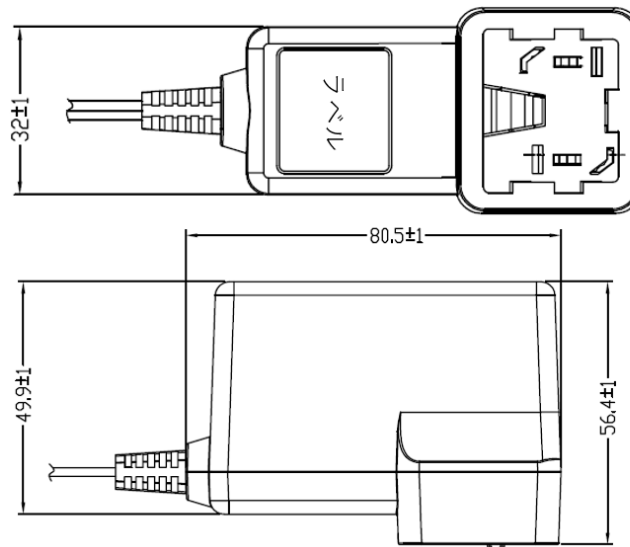

A130-1120255X