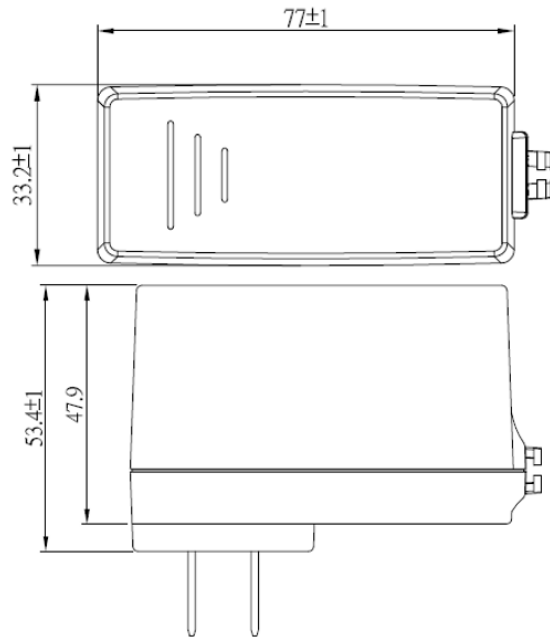

A130 Series

型番	入力	出力			形状	無負荷時消費電力	サイズ [mm]			EMC 規格
		電圧	電流	電力			D	W	H	
A130-1	90~264	12	2.5	30	Wall		80.5	49.9	56.4	EN55022-B, EN61000-3-2,3, EN61000-4-2,3,4,5,6,8,11, FCC part 15 class B
A130-2					Mount		77	33.2	47.9	
A130-4					Desktop		111	52	33	

安全規格

UL60950 - 1, CSA 22.2, IEC 60950 - 1, EN 60950 - 1

A130-2120257X