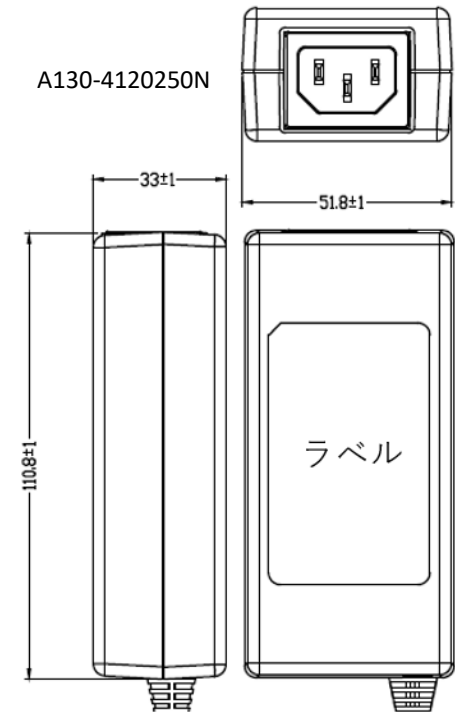

A130-4120250N